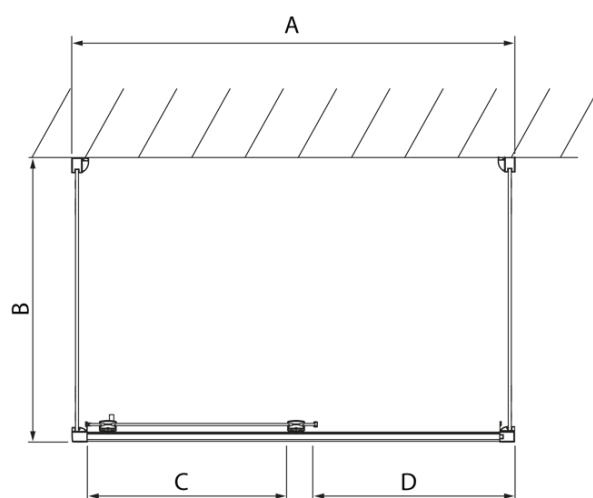

LUCIS LINE Duschkabine drei Wänden 1100x800x800mm L/R Variante

Bestellcode: DL1115DL3315DL3315

Grundinformation

Marke: Polysan
Serie: LUCIS LINE

Größe

Breite: 1100 mm
Höhe: 2000 mm
Tiefe: 800 mm

Eigenschaften

Farbprofil: Chrom - Poliertem Aluminium
Form: 3-Teilig Duschtrennungen
Öffnungsarten: Schiebetür
Richtung der Öffnung: Universelle
Eingangsbreite: 425 mm
Glasfarbe: Klarglas
Glasbehandlung: Antidrop
Glasdicke: 8 mm
Gewicht / Stück: 111.04 kg
Verpackung: 3 Stück
Garantie: 2 Jahre

LUCIS LINE Duschkabine drei Wänden
1100x800x800mm L/R Variante

Technisches Arbeitsblatt

Model	A	C	D
DL1015	970-1010	375	~437
DL1115	1070-1110	425	~487
DL1215	1170-1210	475	~537
DL1315	1270-1310	525	~587
DL1415	1370-1410	575	~637