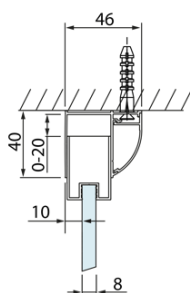

LUCIS LINE Duschkabine drei Wänden 1100x800x800mm L/R Variante

Bestellcode: DL1115DL3315DL3315

Grundinformation

Marke: Polysan
Serie: LUCIS LINE

Größe

Breite: 1100 mm
Höhe: 2000 mm
Tiefe: 800 mm

Eigenschaften

Farbprofil: Chrom - Poliertem Aluminium
Form: 3-Teilig Duschtrennungen
Öffnungsarten: Schiebetür
Richtung der Öffnung: Universelle
Eingangsbreite: 425 mm
Glasfarbe: Klarglas
Glasbehandlung: Antidrop
Glasdicke: 8 mm
Gewicht / Stück: 111.04 kg
Verpackung: 3 Stück
Garantie: 2 Jahre

LUCIS LINE Duschkabine drei Wänden
1100x800x800mm L/R Variante

Technisches Arbeitsblatt

Model	A	C	D
DL1015	970-1010	375	~437
DL1115	1070-1110	425	~487
DL1215	1170-1210	475	~537
DL1315	1270-1310	525	~587
DL1415	1370-1410	575	~637

Model	B
DL3215	670-690
DL3315	770-790
DL3415	870-890
DL3515	970-990