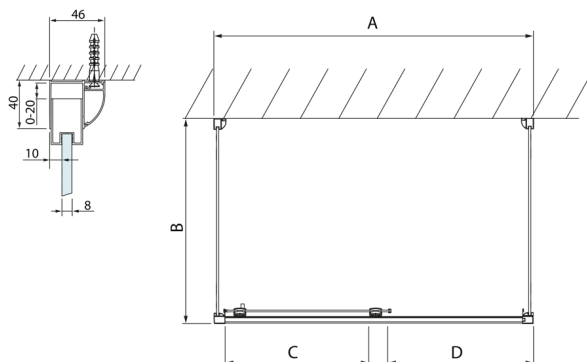

## LUCIS LINE Duschkabine drei Wänden 1100x800x800mm L/R Variante

**Bestellcode:** DL1115DL3315DL3315

**Größe**

Breite: 1100 mm  
 Höhe: 2000 mm  
 Tiefe: 800 mm

**Eigenschaften**

Garantie: 2 Jahre

### Technisches Arbeitsblatt

Model	A	C	D
DL1015	970-1010	375	~437
DL1115	1070-1110	425	~487
DL1215	1170-1210	475	~537
DL1315	1270-1310	525	~587
DL1415	1370-1410	575	~637

Model	B
DL3215	670-690
DL3315	770-790
DL3415	870-890
DL3515	970-990