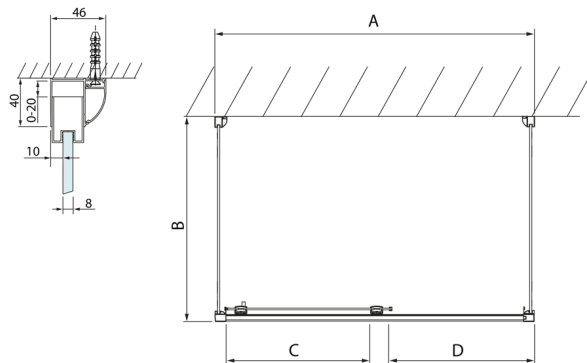

LUCIS LINE Duschkabine drei Wänden 1100x700x700mm L/R Variante

Bestellcode: DL1115DL3215DL3215

Größe

Breite: 1100 mm
 Höhe: 2000 mm
 Tiefe: 700 mm

Eigenschaften

Garantie: 2 Jahre

Technisches Arbeitsblatt

Model	A	C	D
DL1015	970-1010	375	~437
DL1115	1070-1110	425	~487
DL1215	1170-1210	475	~537
DL1315	1270-1310	525	~587
DL1415	1370-1410	575	~637

Model	B
DL3215	670-690
DL3315	770-790
DL3415	870-890
DL3515	970-990