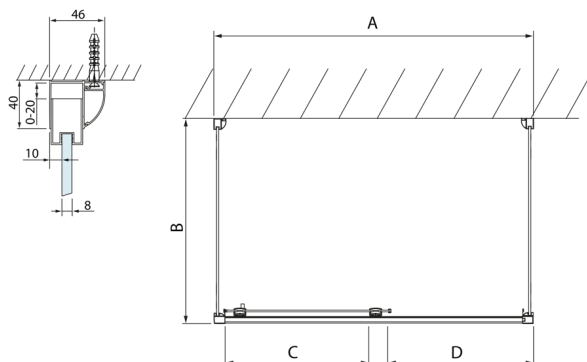

## LUCIS LINE Duschkabine drei Wänden 1000x900x900mm L/R Variante

**Bestellcode:** DL1015DL3415DL3415

**Größe**

Breite: 1000 mm  
 Höhe: 2000 mm  
 Tiefe: 900 mm

**Eigenschaften**

Garantie: 2 Jahre

### Technisches Arbeitsblatt

Model	A	C	D
DL1015	970-1010	375	~437
DL1115	1070-1110	425	~487
DL1215	1170-1210	475	~537
DL1315	1270-1310	525	~587
DL1415	1370-1410	575	~637

Model	B
DL3215	670-690
DL3315	770-790
DL3415	870-890
DL3515	970-990