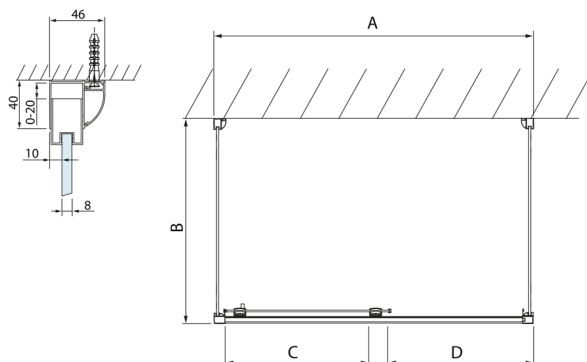

LUCIS LINE Duschkabine drei Wänden 1000x800x800mm L/R Variante

Bestellcode: DL1015DL3315DL3315

Größe

Breite: 1000 mm
 Höhe: 2000 mm
 Tiefe: 800 mm

Eigenschaften

Garantie: 2 Jahre

Technisches Arbeitsblatt

Model	A	C	D
DL1015	970-1010	375	~437
DL1115	1070-1110	425	~487
DL1215	1170-1210	475	~537
DL1315	1270-1310	525	~587
DL1415	1370-1410	575	~637

Model	B
DL3215	670-690
DL3315	770-790
DL3415	870-890
DL3515	970-990