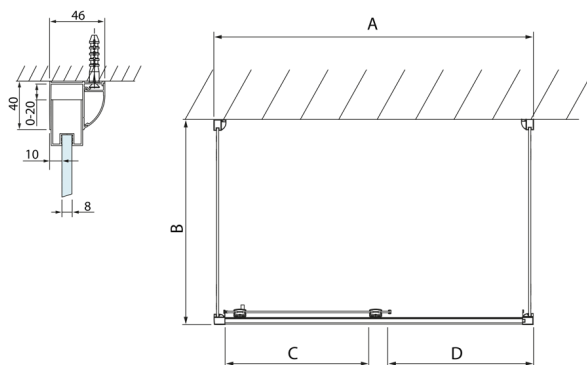

# LUCIS LINE Duschkabine drei Wänden 1000x700x700mm L/R Variante

**Bestellcode:** DL1015DL3215DL3215

**Größe**

Breite: 1000 mm  
Höhe: 2000 mm  
Tiefe: 700 mm

**Eigenschaften**

Garantie: 2 Jahre

## Technisches Arbeitsblatt

Model	A	C	D
DL1015	970-1010	375	~437
DL1115	1070-1110	425	~487
DL1215	1170-1210	475	~537
DL1315	1270-1310	525	~587
DL1415	1370-1410	575	~637

Model	B
DL3215	670-690
DL3315	770-790
DL3415	870-890
DL3515	970-990