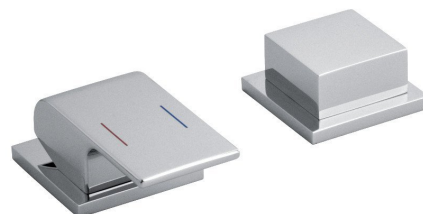

Bestellcode: IF100

Grundinformation

Marke: Sapho

Größe

Breite: 160 mm

Höhe: 38 mm

Tiefe: 66 mm

Eigenschaften

Farbe: Chrom

Material: Messing

Form: Eckig

Installation: Für den Wannenrand

Steuerungsart: Hebel

Kartusche-
Durchmesser: 35 mm

Gewicht / Stück: 2.99 kg

Verpackung: 1 Stück

Garantie: 5 Jahre

Ersatzteile

KEROX Ersatzkartusche niedrig, 35mm (Bestellcode: 2121B)