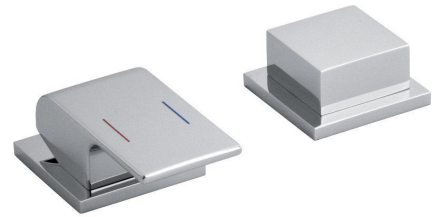

INFINITI 2-Loch Wannenrand-Armatur, Chrom

Bestellcode: IF100

Größe

Breite: 160 mm
Höhe: 38 mm
Tiefe: 66 mm

Eigenschaften

Farbe: Chrom
Material: Messing
Garantie: 5 Jahre

Technisches Arbeitsblatt