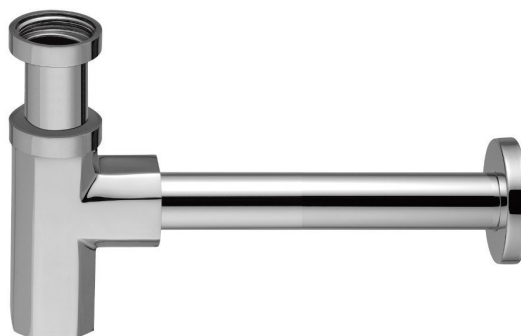

SPY Waschbecken-Siphon 1'1/4, Abfluss 32 mm, Chrom**Bestellcode:** PY36**Eigenschaften****Farbe:** Chrom
Material: Messing
Garantie: 2 Jahre**Technisches Arbeitsblatt**