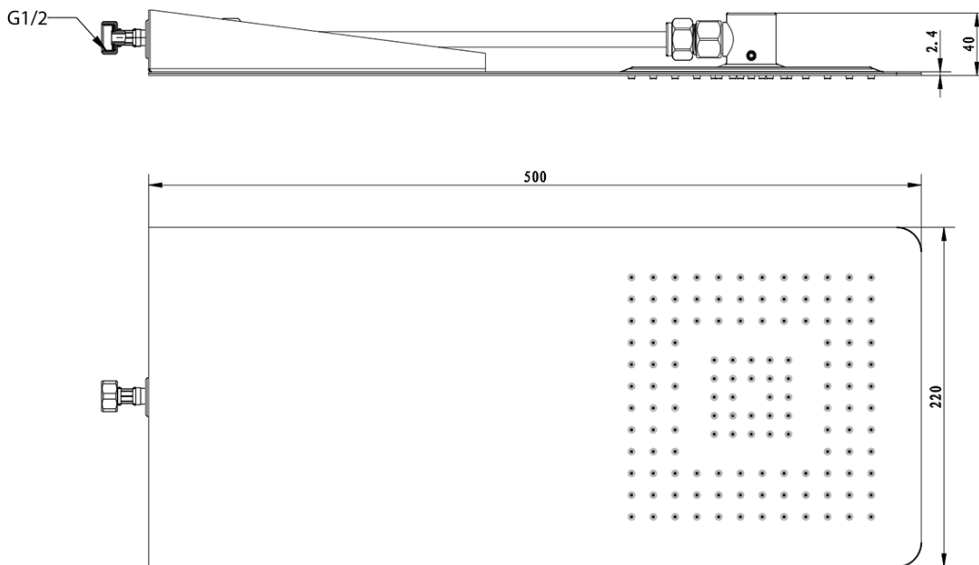

Technisches Arbeitsblatt