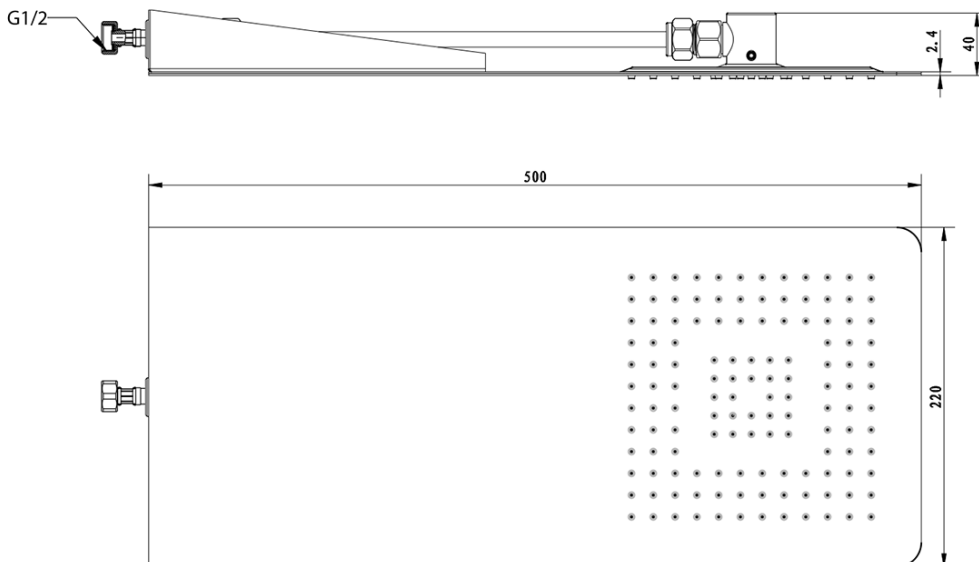

Technisches Arbeitsblatt