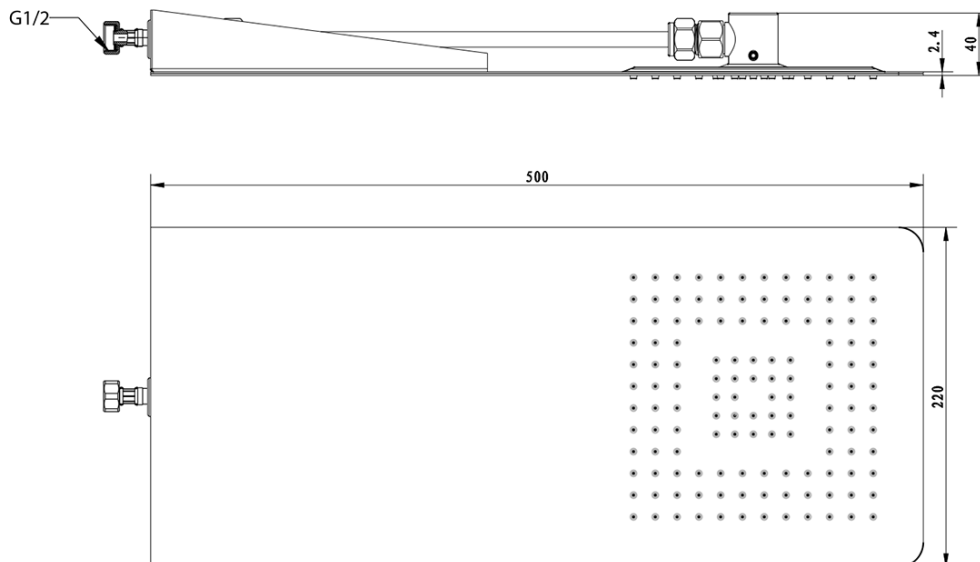

Technisches Arbeitsblatt