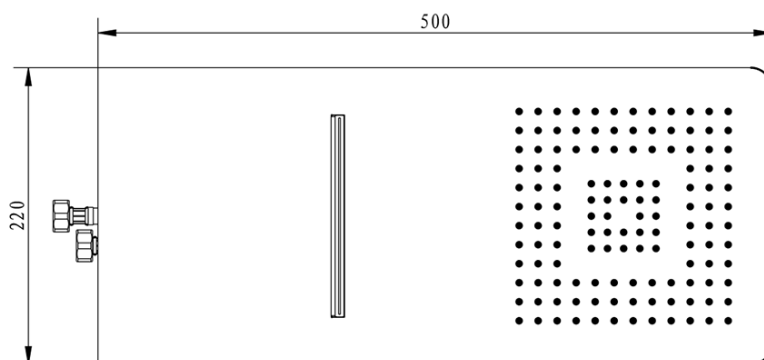

Technisches Arbeitsblatt