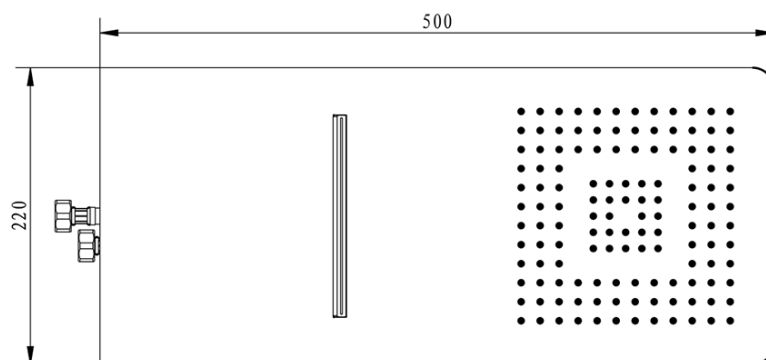

Technisches Arbeitsblatt