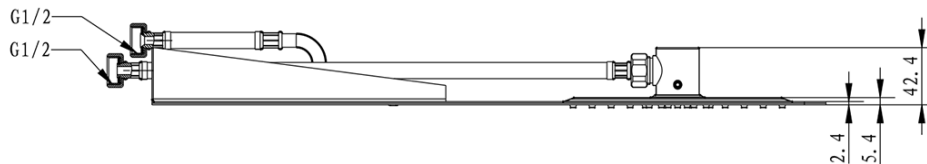

Technisches Arbeitsblatt