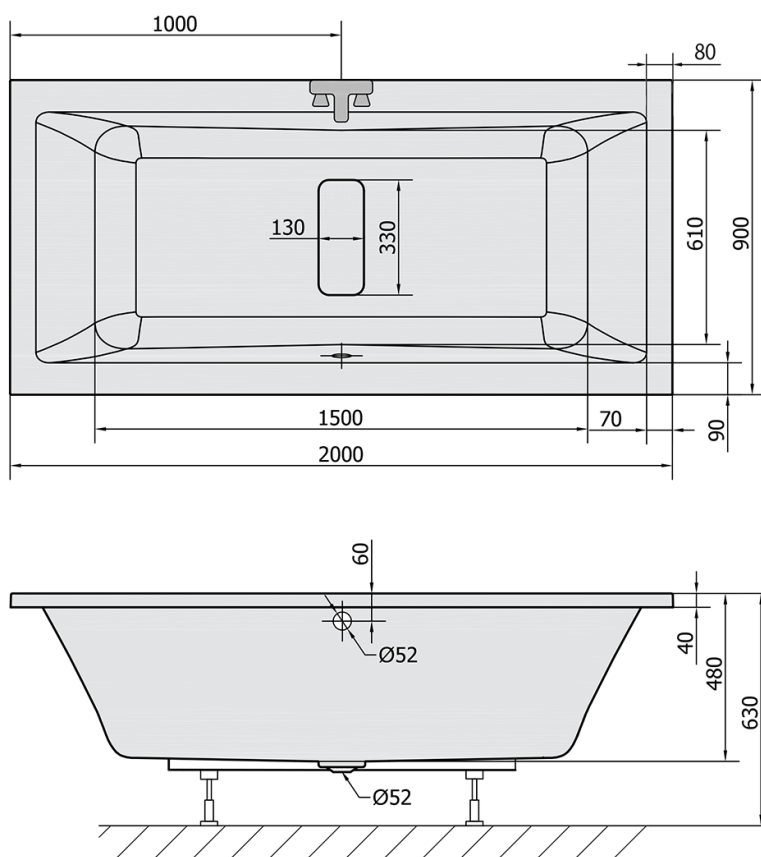

MARLENE Rechteckwanne, 200x90x48cm, weiß

Bestellcode: 78731

Größe

Länge: 2000 mm
 Breite: 900 mm
 Höhe: 480 mm
 Umfang: 422 l

Eigenschaften

Farbe: Weiß
 Material: Acrylic
 Garantie: 10 Jahre

Technisches Arbeitsblatt

VOLUME 422L