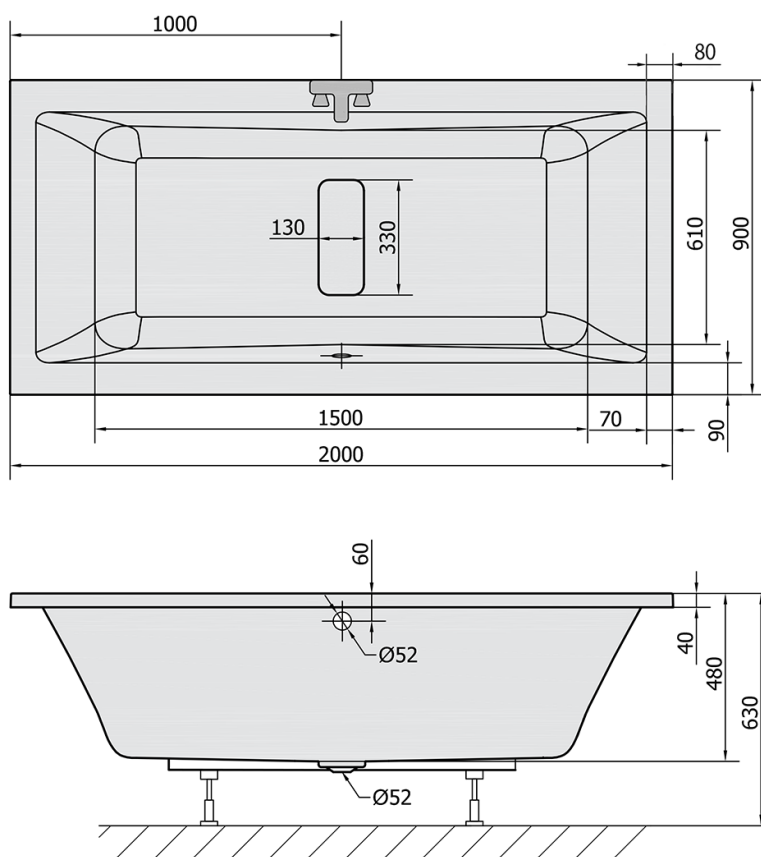

## MARLENE Rechteckwanne, 200x90x48cm, weiß

**Bestellcode:** 78731

### Größe

Länge: 2000 mm  
 Breite: 900 mm  
 Höhe: 480 mm  
 Umfang: 422 l

### Technisches Arbeitsblatt

VOLUME 422L