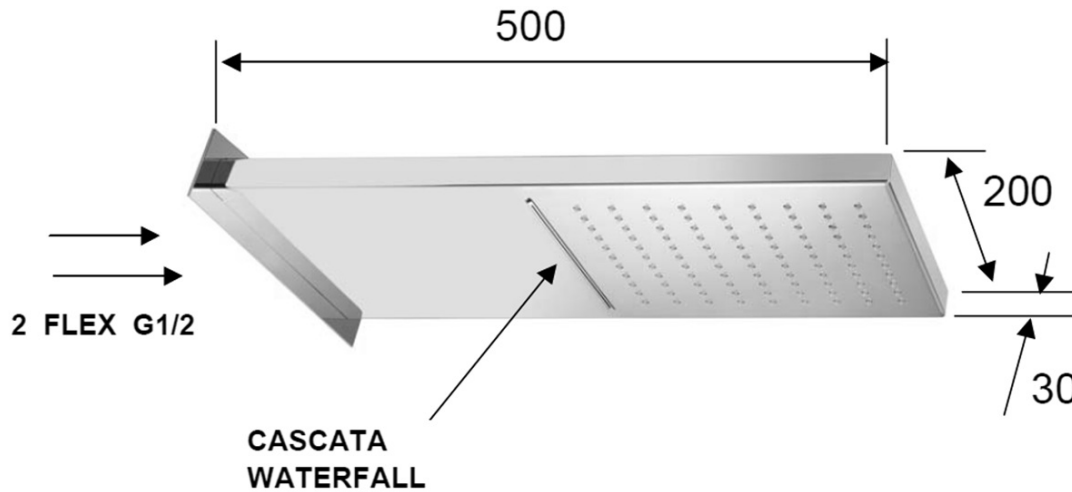

Technisches Arbeitsblatt

pressione - pressure
portata MAX - MAX flow

1	2	3	4	5	bar
16	19	22	25	28	l/min