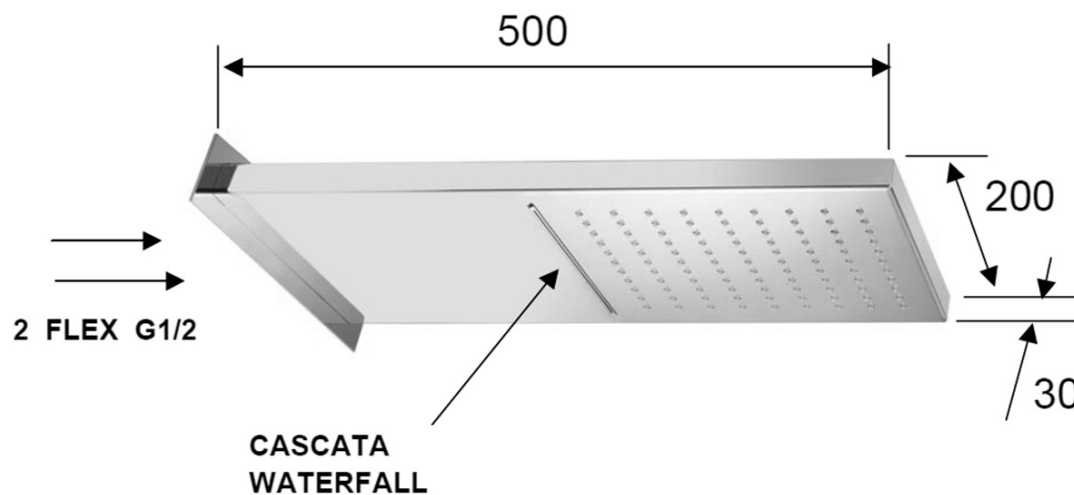

Technisches Arbeitsblatt

pressione - pressure
portata MAX - MAX flow

1	2	3	4	5	bar
16	19	22	25	28	l/min