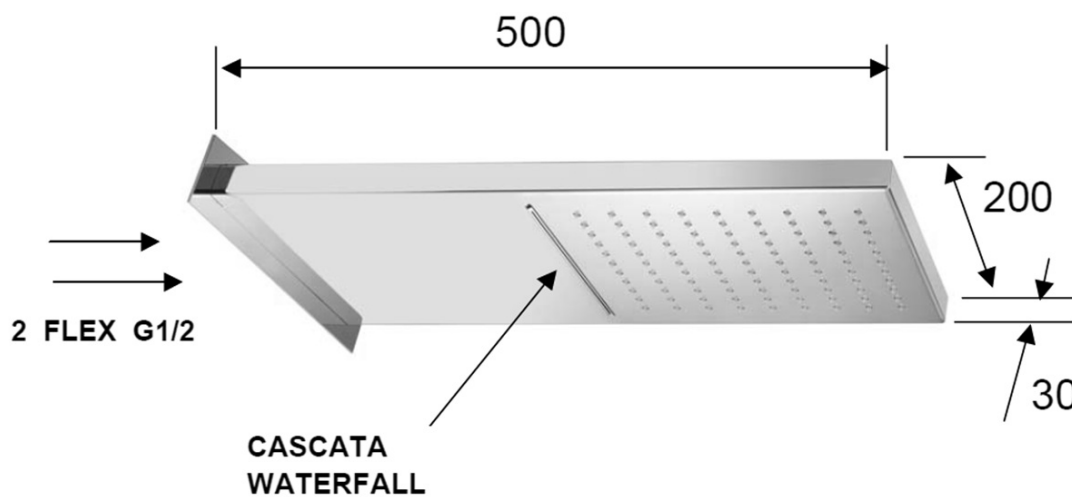

Wand-Kopfbrause, 500x200mm, Kaskade, polierter Edelstahl

Bestellcode: DC562

Größe

Breite: 200 mm
Höhe: 30 mm
Tiefe: 500 mm

Eigenschaften

Farbe: Chrom
Material: Edelstahl
Garantie: 2 Jahre

Technisches Arbeitsblatt

pressione - pressure
portata MAX - MAX flow

1	2	3	4	5	bar
16	19	22	25	28	l/min