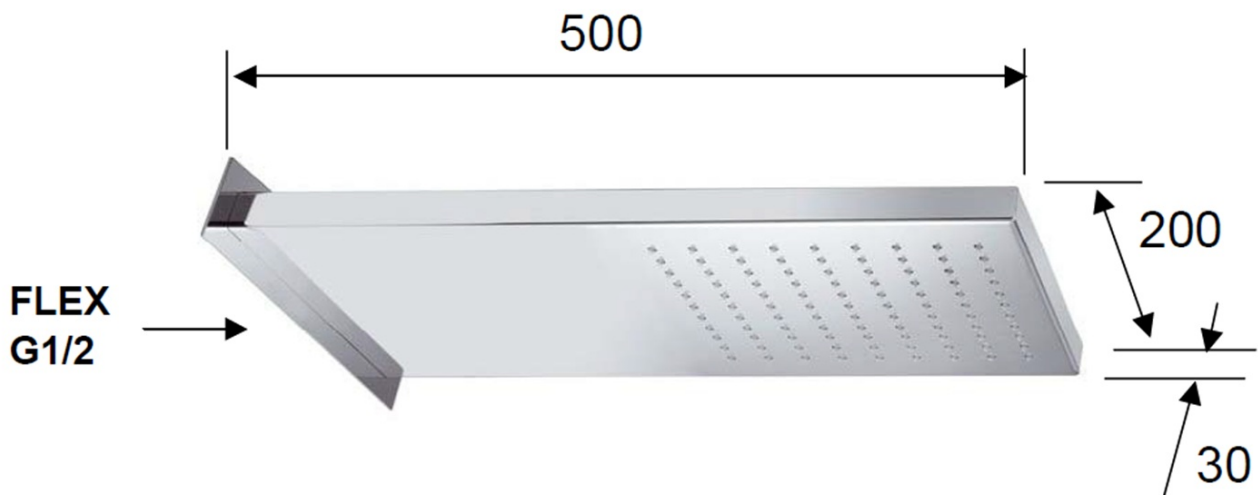

Wand-Kopfbrause, 500x200mm, polierter Edelstahl

Bestellcode: DP562

Größe

Breite: 200 mm
 Höhe: 30 mm
 Tiefe: 500 mm

Eigenschaften

Farbe: Chrom
 Material: Edelstahl
 Garantie: 2 Jahre

Technisches Arbeitsblatt

pressione - pressure
 portata MAX - MAX flow

1	2	3	4	5	bar
16	19	22	25	28	l/min