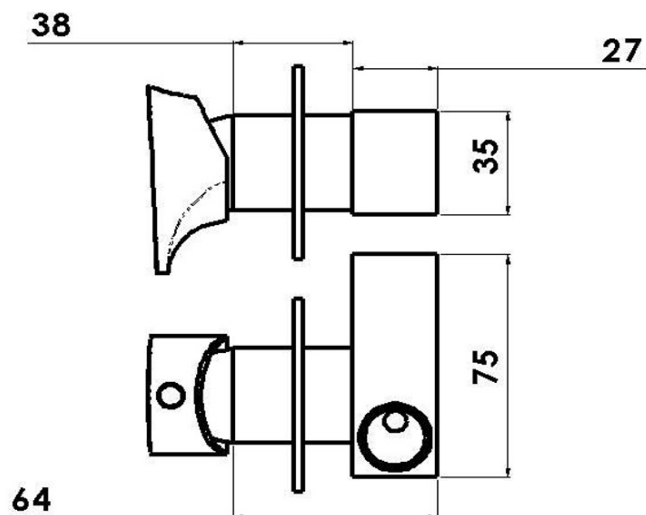

## Eigenschaften

**Farbe:** Chrom  
**Material:** Messing  
**Form:** Design  
**Installation:** Unterputz  
**Kartusche-  
Durchmesser:** 25 mm  
**Gewicht / Stück:** 1.2 kg  
**Verpackung:** 1 Stück  
**Garantie:** 6 Jahre

## Dazu empfehlen wir:

- 1 Stück WC-Handbrause mit Halter, Chrom (Bestellcode: 1209-02)
- 1 Stück Duschanschluss, rund, dünne Kappe, Chrom (Bestellcode: SG202)

## Ersatzteile

Kartusche 25mm (Bestellcode: A848C)

Technisches Arbeitsblatt

TEPLÁ VODA  
ACQUA CALDA  
HOT WATER G1/2

STUDENÁ VODA  
ACQUA FREDDA  
COLD WATER G1/2

USCITA ACQUA MISCELATA  
MIXED WATER OUTLET G1/2