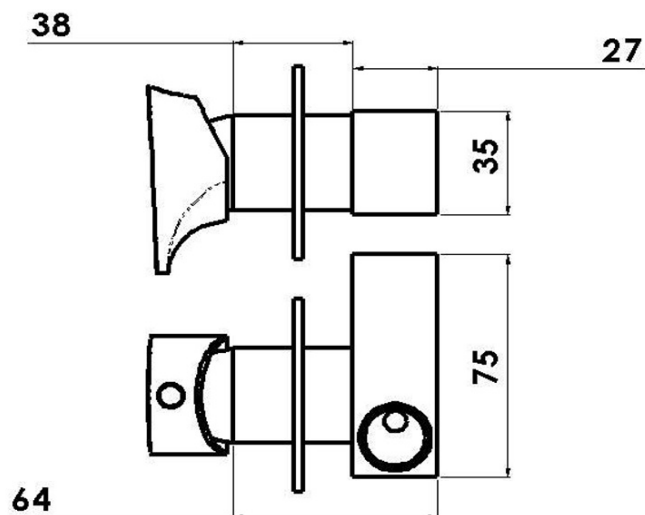

Technisches Arbeitsblatt

TEPLÁ VODA
ACQUA CALDA
HOT WATER G1/2

STUDENÁ VODA
ACQUA FREDDA
COLD WATER G1/2

USCITA ACQUA MISCELATA
MIXED WATER OUTLET G1/2