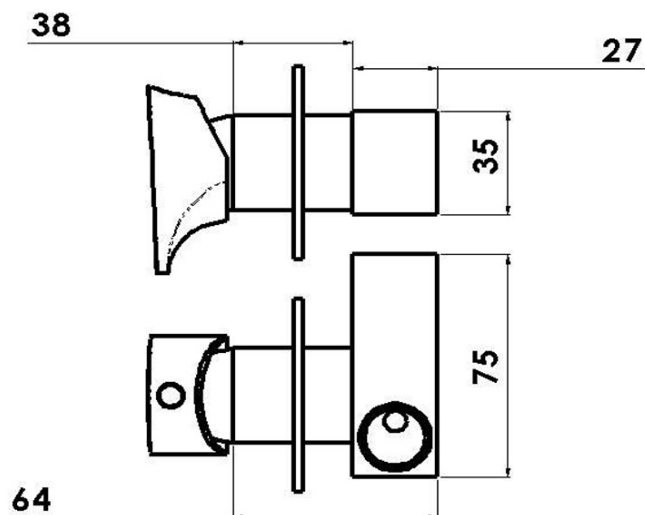

AXAMITE Unterputz-Armatur für Bidetbrausen, 1 Weg, Chrom

Bestellcode: AX40

Grundinformation

Marke: Sapho
Serie: AXAMITE

Eigenschaften

Farbe: Chrom
Material: Messing
Form: Design
Installation: Unterputz
**Kartusche-
Durchmesser:** 25 mm
Gewicht / Stück: 1.2 kg
Verpackung: 1 Stück
Garantie: 6 Jahre

Dazu empfehlen wir:

1 Stück WC-Handbrause mit Halter, Chrom (Bestellcode: 1209-02)
1 Stück Duschanschluss, rund, dünne Kappe, Chrom (Bestellcode: SG202)

Ersatzteile

Kartusche 25mm (Bestellcode: A848C)

Technisches Arbeitsblatt