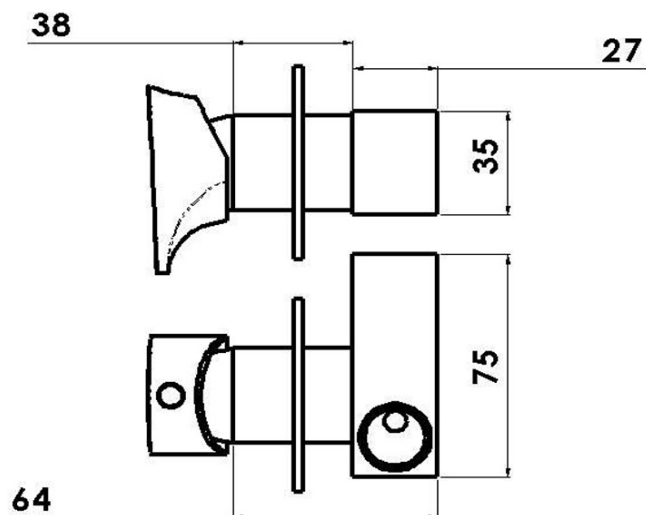

Technisches Arbeitsblatt

TEPLÁ VODA
ACQUA CALDA
HOT WATER G1/2

STUDENÁ VODA
ACQUA FREDDA
COLD WATER G1/2

USCITA ACQUA MISCELATA
MIXED WATER OUTLET G1/2