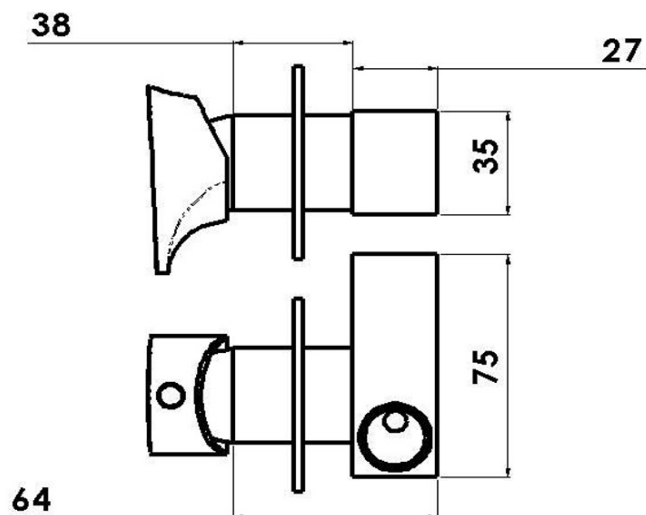

AXAMITE Unterputz-Armatur für Bidetbrausen, 1 Weg, Chrom

Bestellcode: AX40

Grundinformation

Marke: Sapho
Serie: AXAMITE

Eigenschaften

Farbe: Chrom
Material: Messing
Form: Design
Installation: Unterputz
**Kartusche-
Durchmesser:** 25 mm
Gewicht / Stück: 1.2 kg
Verpackung: 1 Stück
Garantie: 6 Jahre

Dazu empfehlen wir:

1 Stück WC-Handbrause mit Halter, Chrom (Bestellcode: 1209-02)
1 Stück Duschanschluss, rund, dünne Kappe, Chrom (Bestellcode: SG202)

Ersatzteile

Kartusche 25mm (Bestellcode: A848C)

Technisches Arbeitsblatt