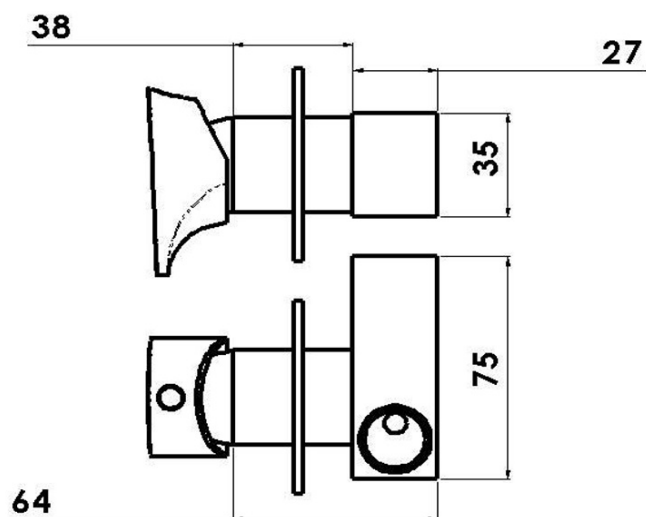

## Eigenschaften

**Farbe:** Chrom  
**Material:** Messing  
**Form:** Design  
**Installation:** Unterputz  
**Kartusche-  
Durchmesser:** 25 mm  
**Gewicht / Stück:** 1.2 kg  
**Verpackung:** 1 Stück  
**Garantie:** 6 Jahre

## Dazu empfehlen wir:

- 1 Stück WC-Handbrause rund mit Halter, Chrom (Bestellcode: 1209-02)
- 1 Stück Duschanschluss, rund, dünne Kappe, Chrom (Bestellcode: SG202)

## Ersatzteile

Kartusche 25mm (Bestellcode: A848C)

Technisches Arbeitsblatt

TEPLÁ VODA  
ACQUA CALDA  
HOT WATER G1/2

STUDENÁ VODA  
ACQUA FREDDA  
COLD WATER G1/2

USCITA ACQUA MISCELATA  
MIXED WATER OUTLET G1/2