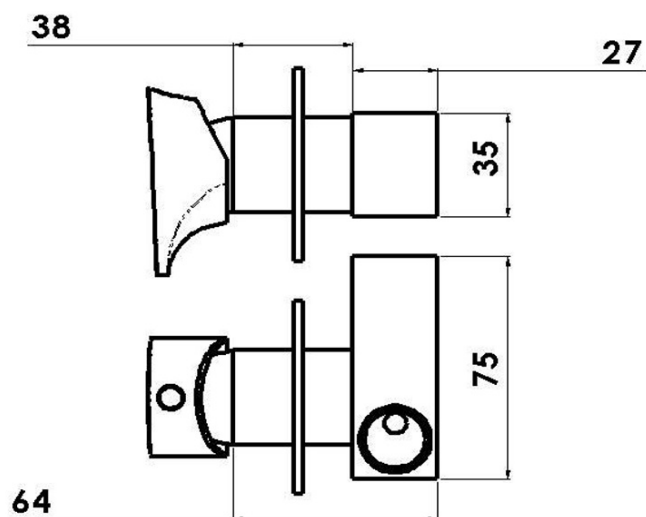

Technisches Arbeitsblatt

TEPLÁ VODA
ACQUA CALDA
HOT WATER G1/2

STUDENÁ VODA
ACQUA FREDDA
COLD WATER G1/2

USCITA ACQUA MISCELATA
MIXED WATER OUTLET G1/2