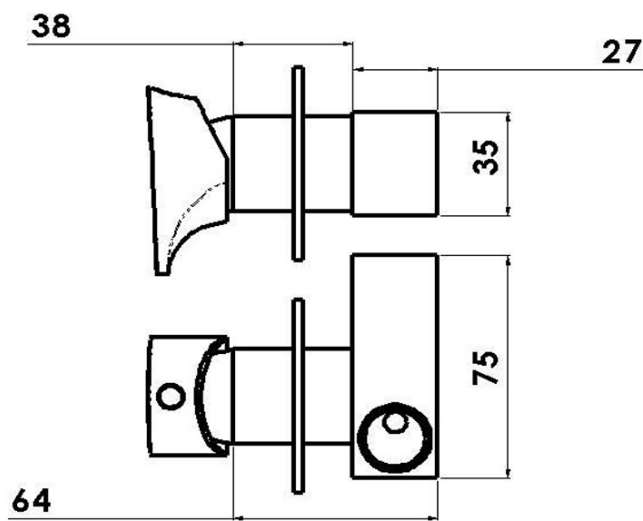

Technisches Arbeitsblatt

TEPLÁ VODA
ACQUA CALDA
HOT WATER G1/2

STUDENÁ VODA
ACQUA FREDDA
COLD WATER G1/2

USCITA ACQUA MISCELATA
MIXED WATER OUTLET G1/2