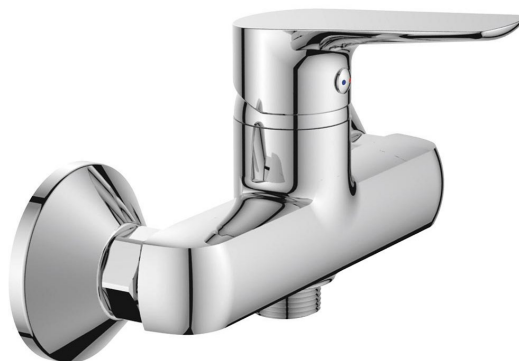

Bestellcode: LT611

Grundinformation

Marke: Aqualine

Serie: LOTTA

Größe

Breite: 183 mm

Höhe: 114 mm

Tiefe: 130 mm

Eigenschaften

Farbe: Chrom

Material: Messing

Form: Rund

Installation: Wand 150 mm

Steuerungsart: Hebel

**Kartusche-
Durchmesser:** 35 mm

Durchfluss (3 bar): 23.1 l/min

Gewicht / Stück: 1.22 kg

Verpackung: 1 Stück

Garantie: 4 Jahre

Ersatzteile

KEROX ECO Ersatzkartusche niedrig, 35mm (Bestellcode: 2121B2)

S-Anschluss 1/2" x 3/4" Paar (Bestellcode: ET654)

Armatur-Rosette, Chrom, konisch, 2 Stk. (Bestellcode: RS271)