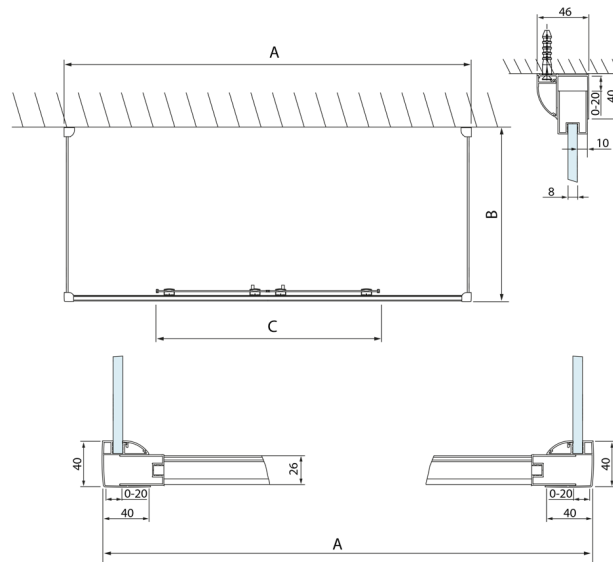

LUCIS LINE Duschkabine drei Wänden 1600x800x800mm

Bestellcode: DL4315DL3315DL3315

Größe

Breite: 1600 mm
 Höhe: 2000 mm
 Tiefe: 800 mm

Eigenschaften

Garantie: 2 Jahre

Technisches Arbeitsblatt

Model	A	C
DL4215	1470-1510	560
DL4315	1570-1610	610

Model	B
DL3215	670-690
DL3315	770-790
DL3415	870-890
DL3515	970-990