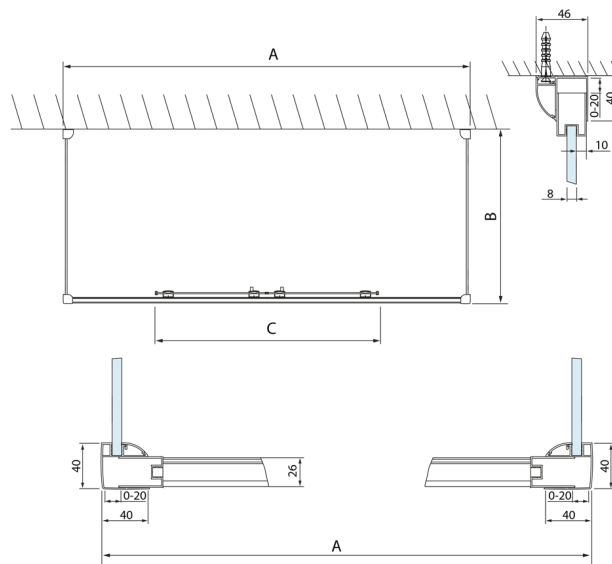

## LUCIS LINE Duschkabine drei Wänden 1600x700x700mm

**Bestellcode:** DL4315DL3215DL3215

**Größe**

Breite: 1600 mm  
 Höhe: 2000 mm  
 Tiefe: 700 mm

**Eigenschaften**

Garantie: 2 Jahre

### Technisches Arbeitsblatt

Model	A	C
DL4215	1470-1510	560
DL4315	1570-1610	610

Model	B
DL3215	670-690
DL3315	770-790
DL3415	870-890
DL3515	970-990