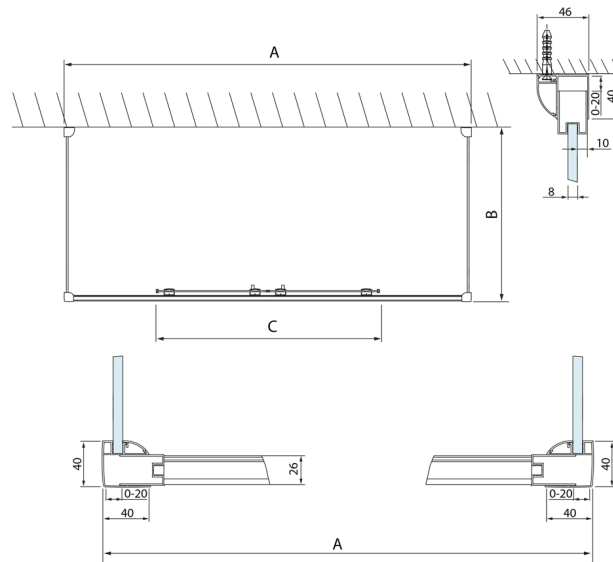

LUCIS LINE Duschkabine drei Wänden 1500x900x900mm

Bestellcode: DL4215DL3415DL3415

Größe

Breite: 1500 mm
 Höhe: 2000 mm
 Tiefe: 900 mm

Eigenschaften

Garantie: 2 Jahre

Technisches Arbeitsblatt

Model	A	C
DL4215	1470-1510	560
DL4315	1570-1610	610

Model	B
DL3215	670-690
DL3315	770-790
DL3415	870-890
DL3515	970-990