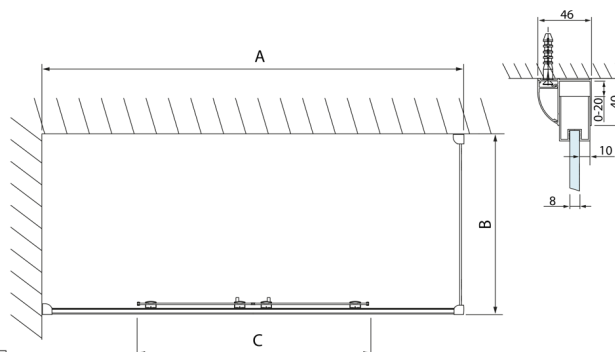

LUCIS LINE Rechteckige Duschkabine 1600x1000mm L/R Variante

Bestellcode: DL4315DL3515

Größe

Breite: 1600 mm
 Höhe: 2000 mm
 Tiefe: 1000 mm

Eigenschaften

Garantie: 2 Jahre

Technisches Arbeitsblatt

| Model | A | C |
|--------|-----------|-----|
| DL4215 | 1470-1510 | 560 |
| DL4315 | 1570-1610 | 610 |

| Model | B |
|--------|---------|
| DL3215 | 670-690 |
| DL3315 | 770-790 |
| DL3415 | 870-890 |
| DL3515 | 970-990 |