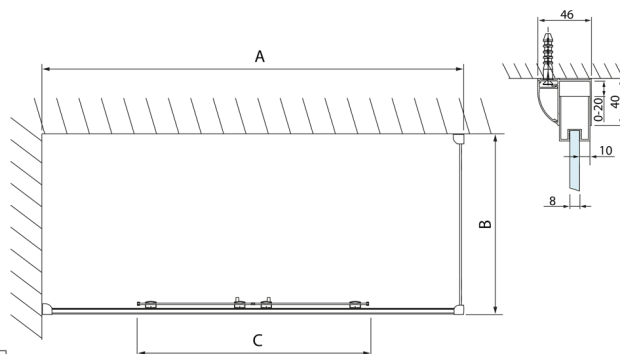

LUCIS LINE Rechteckige Duschkabine 1600x900mm L/R Variante

Bestellcode: DL4315DL3415

Größe

Breite: 1600 mm
 Höhe: 2000 mm
 Tiefe: 900 mm

Eigenschaften

Garantie: 2 Jahre

Technisches Arbeitsblatt

Model	A	C
DL4215	1470-1510	560
DL4315	1570-1610	610

Model	B
DL3215	670-690
DL3315	770-790
DL3415	870-890
DL3515	970-990