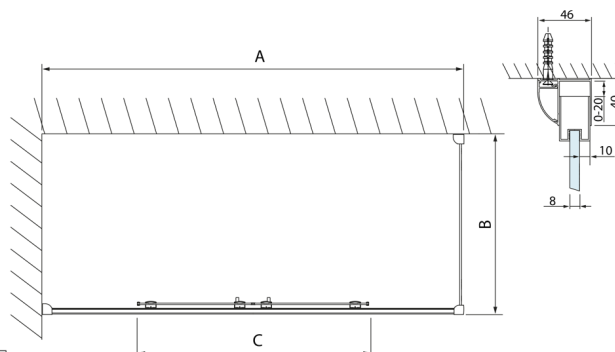

## LUCIS LINE Rechteckige Duschkabine 1600x800mm L/R Variante

**Bestellcode:** DL4315DL3315

**Größe**

Breite: 1600 mm  
 Höhe: 2000 mm  
 Tiefe: 800 mm

**Eigenschaften**

Garantie: 2 Jahre

### Technisches Arbeitsblatt

| Model  | A         | C   |
|--------|-----------|-----|
| DL4215 | 1470-1510 | 560 |
| DL4315 | 1570-1610 | 610 |

| Model  | B       |
|--------|---------|
| DL3215 | 670-690 |
| DL3315 | 770-790 |
| DL3415 | 870-890 |
| DL3515 | 970-990 |