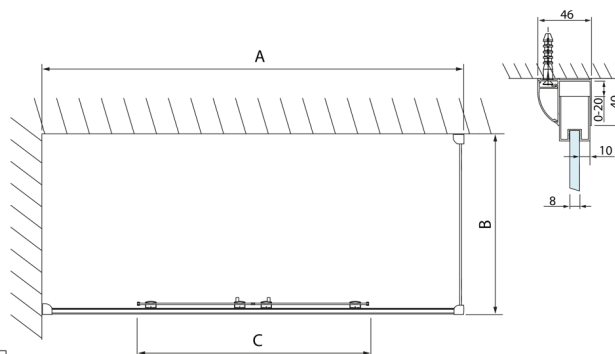

LUCIS LINE Rechteckige Duschkabine 1600x700mm L/R Variante

Bestellcode: DL4315DL3215

Größe

Breite: 1600 mm
 Höhe: 2000 mm
 Tiefe: 700 mm

Eigenschaften

Garantie: 2 Jahre

Technisches Arbeitsblatt

Model	A	C
DL4215	1470-1510	560
DL4315	1570-1610	610

Model	B
DL3215	670-690
DL3315	770-790
DL3415	870-890
DL3515	970-990