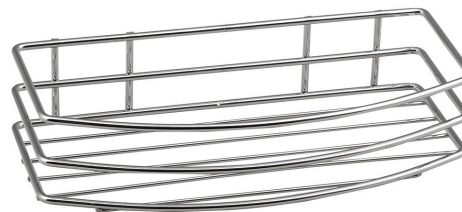

Bestellcode: 37004

Grundinformation

Marke: Aqualine
Serie: CHROM LINE

Größe

Länge: 252 mm
Breite: 252 mm
Höhe: 60 mm
Tiefe: 120 mm

Eigenschaften

Farbe: Chrom
Material: Stahl
Form: Duschkörbe
Art: Regal
Installation: Bohren
Gewicht / Stück: 0.37 kg
Verpackung: 1 Stück
Garantie: 2 Jahre

Ersatzteile

CHROM LINE Hacken für Draht-Ablage Befestigung an die Wand (Bestellcode: ND370)

Technisches Arbeitsblatt