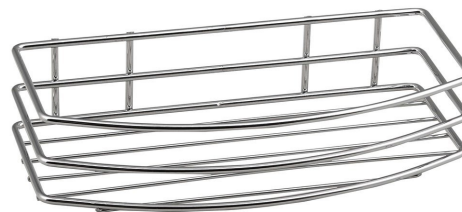

Bestellcode: 37004

Grundinformation

Marke: Aqualine
Serie: CHROM LINE

Größe

Länge: 255 mm
Breite: 255 mm
Höhe: 60 mm
Tiefe: 120 mm

Eigenschaften

Farbe: Chrom
Material: Stahl
Form: Duschkörbe
Art: Regal
Installation: Bohren
Gewicht / Stück: 0.37 kg
Verpackung: 1 Stück
Garantie: 2 Jahre

Ersatzteile

CHROM LINE Hacken für Draht-Ablage Befestigung an die Wand (Bestellcode: ND370)

Technisches Arbeitsblatt