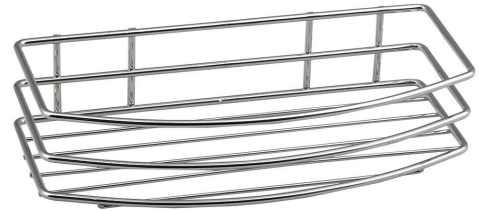

Bestellcode: 37004

Grundinformation

Marke: Aqualine
Serie: CHROM LINE

Größe

Länge: 255 mm
Breite: 255 mm
Höhe: 60 mm
Tiefe: 120 mm

Eigenschaften

Farbe: Chrom
Material: Stahl
Form: Duschkörbe
Art: Regal
Installation: Bohren
Gewicht / Stück: 0.37 kg
Verpackung: 1 Stück
Garantie: 2 Jahre

Ersatzteile

CHROM LINE Hacken für Draht-Ablage Befestigung an die Wand (Bestellcode: ND370)

Technisches Arbeitsblatt