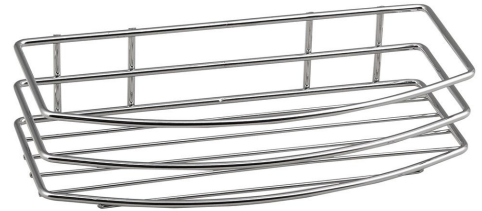

Bestellcode: 37004

Grundinformation

Marke: Aqualine
Serie: CHROM LINE

Größe

Länge: 255 mm
Breite: 255 mm
Höhe: 60 mm
Tiefe: 120 mm

Eigenschaften

Farbe: Chrom
Material: Stahl
Form: Duschkörbe
Art: Regal
Installation: Bohren
Gewicht / Stück: 0.37 kg
Verpackung: 1 Stück
Garantie: 2 Jahre

Ersatzteile

CHROM LINE Hacken für Draht-Ablage Befestigung an die Wand (Bestellcode: ND370)

Technisches Arbeitsblatt