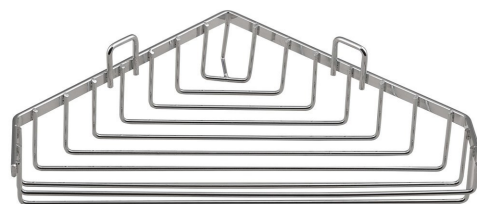

Bestellcode: 37003

Grundinformation

Marke: Aqualine
Serie: CHROM LINE

Größe

Länge: 260 mm
Breite: 260 mm
Höhe: 40 mm
Tiefe: 175 mm

Eigenschaften

Farbe: Chrom
Material: Stahl
Form: Duschkörbe
Art: Regal: ecke
Installation: Bohren
Gewicht / Stück: 0.26 kg
Verpackung: 1 Stück
Garantie: 2 Jahre

Ersatzteile

CHROM LINE Hacken für Draht-Ablage Befestigung an die Wand (Bestellcode: ND370)

Technisches Arbeitsblatt