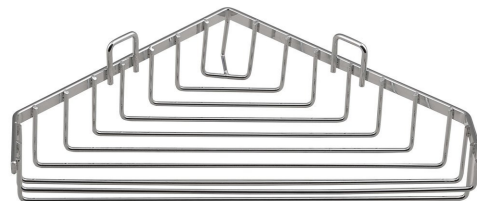

Bestellcode: 37003

Grundinformation

Marke: Aqualine
Serie: CHROM LINE

Größe

Länge: 260 mm
Breite: 260 mm
Höhe: 40 mm
Tiefe: 175 mm

Eigenschaften

Farbe: Chrom
Material: Stahl
Form: Duschkörbe
Art: Regal: ecke
Installation: Bohren
Gewicht / Stück: 0.26 kg
Verpackung: 1 Stück
Garantie: 2 Jahre

Ersatzteile

CHROM LINE Hacken für Draht-Ablage Befestigung an die Wand (Bestellcode: ND370)

Technisches Arbeitsblatt