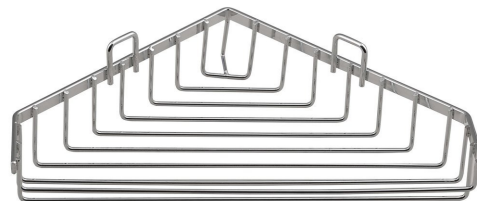

Bestellcode: 37003

Grundinformation

Marke: Aqualine
Serie: CHROM LINE

Größe

Länge: 260 mm
Breite: 260 mm
Höhe: 60 mm
Tiefe: 188 mm

Eigenschaften

Farbe: Chrom
Material: Stahl
Form: Duschkörbe
Art: Regal: ecke
Installation: Bohren
Gewicht / Stück: 0.26 kg
Verpackung: 1 Stück
Garantie: 2 Jahre

Ersatzteile

CHROM LINE Hacken für Draht-Ablage Befestigung an die Wand (Bestellcode: ND370)

Technisches Arbeitsblatt