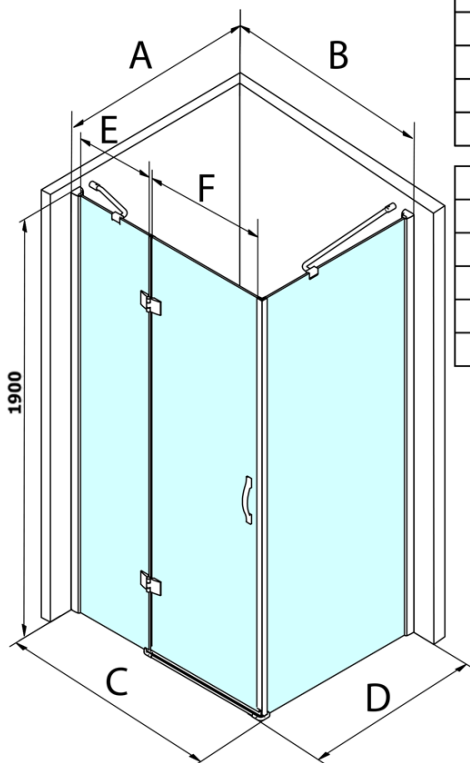

Bestellcode: GL1112GL5612

Grundinformation

Marke: Gelco
Serie: LEGRO

Größe

Breite: 1200 mm
Höhe: 1900 mm
Tiefe: 1200 mm

Eigenschaften

Farbenprofil: Chrom - Poliertem Aluminium
Form: Quadrat- Duschtrennungen
Öffnungsarten: Öffnungstür einflügelig
Richtung der Öffnung: Universelle
Eingangsbreite: 600 mm
Glasfarbe: Klarglas
Glasbehandlung: Coatedglas
Glasdicke: 8 mm
Eigenschaften: Rahmenloses Design
Gewicht / Stück: 92.0 kg
Verpackung: 2 Stück
Garantie: 2 Jahre

Technisches Arbeitsblatt

MODEL	B	C	E	F
GL1190	875-895	880-900	220	600
GL1110	975-995	980-1000	320	600
GL1111	1075-1095	1080-1100	420	600
GL1112	1175-1195	1180-1200	520	600

MODEL	A	D
GL5670	671-691	680-700
GL5680	771-791	780-800
GL5690	871-891	880-900
GL5610	971-991	980-1000
GL5612	1171-1191	1180-1200