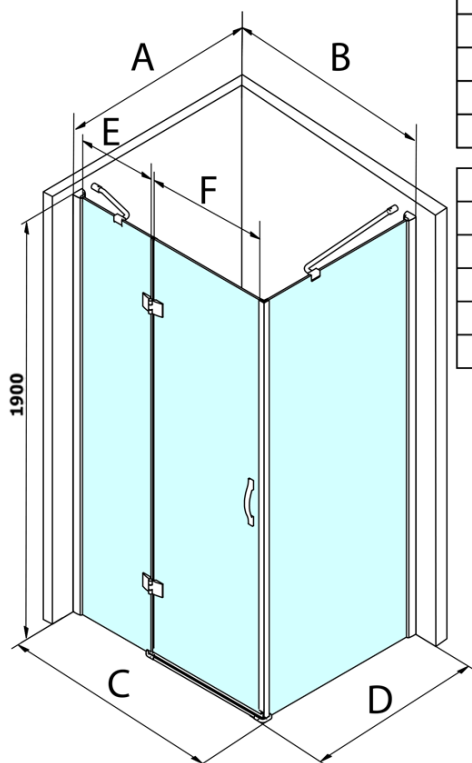

Legro Rechteckige Duschkabine 1100x1200mm L/R

Variante

Bestellcode: GL1111GL5612

Grundinformation

Marke: Gelco
Serie: LEGRO

Größe

Breite: 1100 mm
Höhe: 1900 mm
Tiefe: 1200 mm

Eigenschaften

Farbenprofil: Chrom - Poliertem Aluminium
Form: Rechteckige Duschtrennungen
Öffnungsarten: Öffnungstür einflügelig
Richtung der Öffnung: Universelle
Eingangsbreite: 600 mm
Glasfarbe: Klarglas
Glasbehandlung: Coatedglas
Glasdicke: 8 mm
Eigenschaften: Rahmenloses Design
Gewicht / Stück: 88.5 kg
Verpackung: 2 Stück
Garantie: 2 Jahre

Ersatzteile

LEGRO Satz vertikaler Dichtungen für 8 mm Glas, 1900 mm (Bestellcode: NDGL03)

LEGRO Magnetdichtungssatz für Türen mit fester Wand, 1900mm (Bestellcode: NDGL05)

Legro Rechteckige Duschkabine 1100x1200mm L/R

Variante

Technisches Arbeitsblatt

| MODEL | B | C | E | F |
|--------|-----------|-----------|-----|-----|
| GL1190 | 875-895 | 880-900 | 220 | 600 |
| GL1110 | 975-995 | 980-1000 | 320 | 600 |
| GL1111 | 1075-1095 | 1080-1100 | 420 | 600 |
| GL1112 | 1175-1195 | 1180-1200 | 520 | 600 |