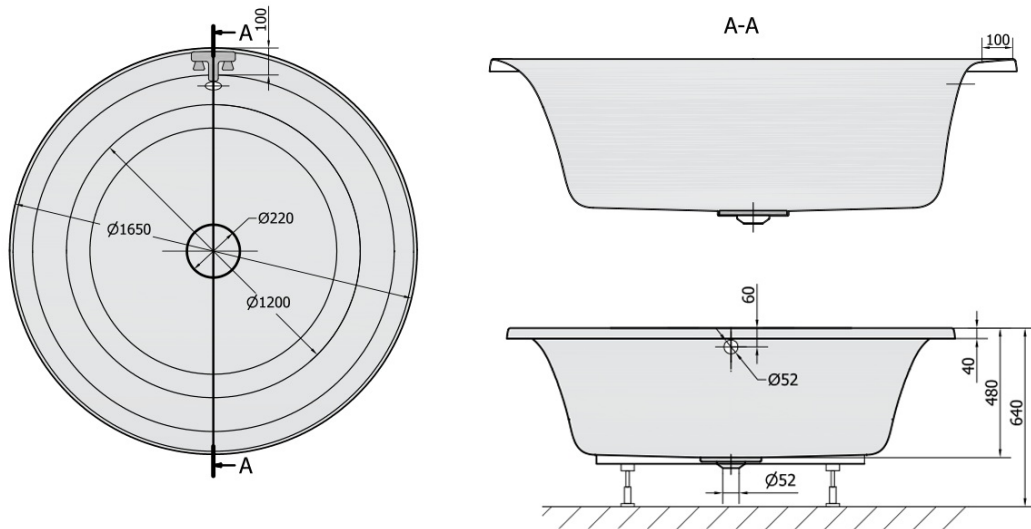

OBLO Badewanne mit Rahmengestell, rund,
165x48cm, weiß

Technisches Arbeitsblatt

VOLUME 465L