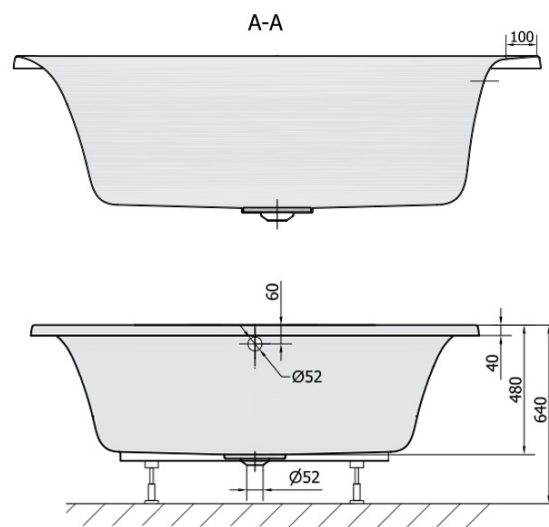

OBLO Badewanne mit Rahmengestell, rund, 165x48cm, weiß

Bestellcode: 72840

Größe

Länge: 1650 mm

Breite: 1650 mm

Höhe: 480 mm

Umfang: 465 l

Eigenschaften

Farbe: Weiß

Material: Acrylic

Garantie: 10 Jahre

Technisches Arbeitsblatt

VOLUME 465L