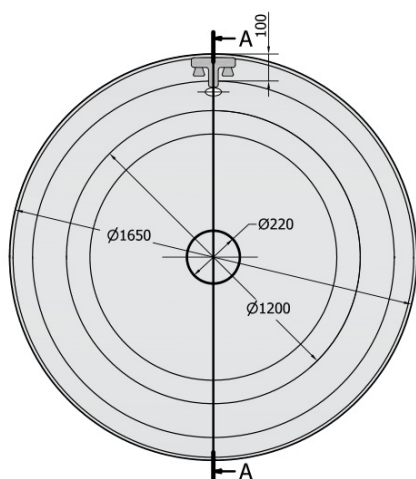

OBLO Badewanne mit Rahmengestell, rund, 165x48cm, weiß

Bestellcode: 72840

Größe

Länge: 1650 mm

Breite: 1650 mm

Höhe: 480 mm

Umfang: 465 l

Eigenschaften

Farbe: Weiß

Material: Acrylic

Garantie: 10 Jahre

Technisches Arbeitsblatt

VOLUME 465L