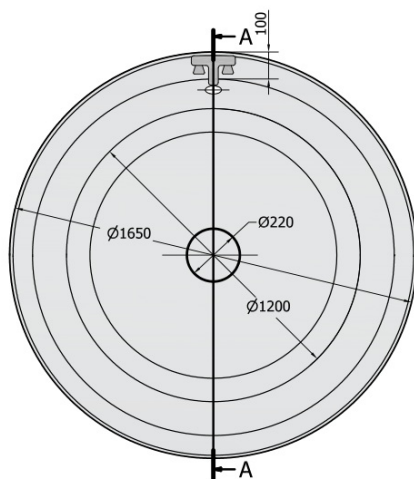

OBLO Badewanne mit Rahmengestell, rund, 165x48cm, weiß

Bestellcode: 72840

Größe

Länge: 1650 mm

Breite: 1650 mm

Höhe: 480 mm

Umfang: 465 l

Eigenschaften

Farbe: Weiß

Material: Acrylic

Garantie: 10 Jahre

Technisches Arbeitsblatt

VOLUME 465L