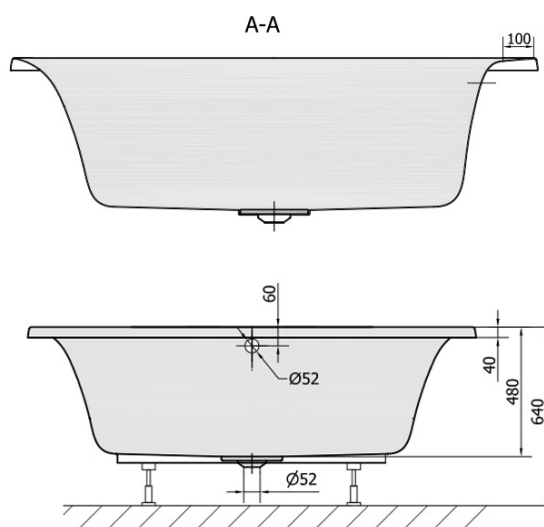

OBLO Badewanne mit Rahmengestell, rund, 165x48cm, weiß

Bestellcode: 72840

Größe

Länge: 1650 mm

Breite: 1650 mm

Höhe: 480 mm

Umfang: 465 l

Eigenschaften

Farbe: Weiß

Material: Acrylic

Garantie: 10 Jahre

Technisches Arbeitsblatt

VOLUME 465L