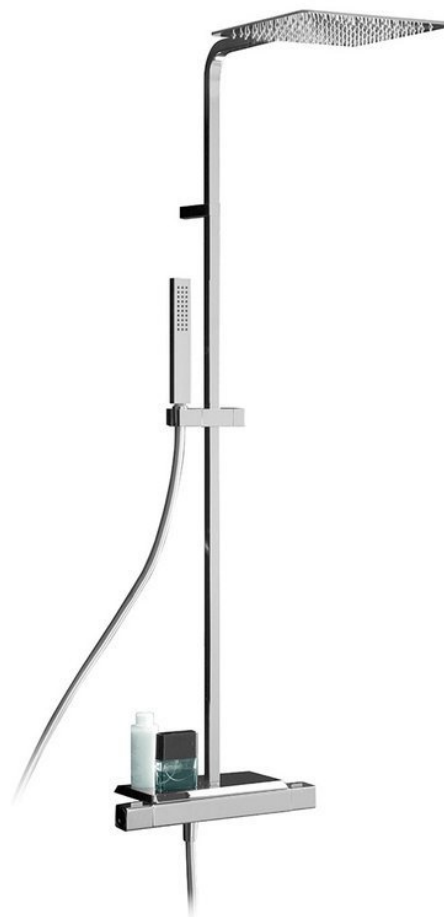

# NOTOS Duschsäule mit Thermostat-Armatur, inkl. Seifenschale, Chrom

 **SAPHO**

**Bestellcode:** NN322

## Größe

**Breite:** 342 mm  
**Höhe:** 1142 mm  
**Tiefe:** 571 mm

## Eigenschaften

**Farbe:** Chrom  
**Material:** Messing  
**Form:** Eckig  
**Installation:** Wand 150 mm  
**Steuerungsart:** Thermostat  
**Duschsäulen:** Mit Armatur  
**Brausefunktionen:** Regen  
**Querschnittsabmessungen der Stange:** 18x18 mm  
**Ausstattung:** AntiCalc, HiTech Therm  
**Gewicht / Stück:** 11.595 kg  
**Verpackung:** 1 Stück  
**Garantie:** 5 Jahre

# NOTOS Duschsäule mit Thermostat-Armatur, inkl. Seifenschale, Chrom