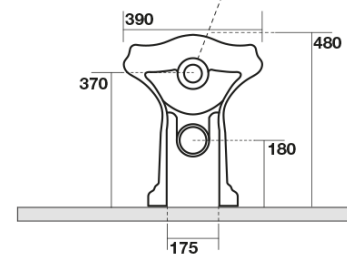

RETRO WC Becken 39x61cm, Abgang senkrecht/waagrecht, weiß

KERASAN

Bestellcode: 101601

Grundinformation

Marke: Kerasan
Serie: RETRO KERASAN

Größe

Breite: 390 mm
Höhe: 430 mm
Tiefe: 610 mm

Eigenschaften

Dazu empfehlen wir:

- 1 Stück RETRO WC-Sitz, Soft Close, weiß, Chrom (Bestellcode: 108901)
- 1 Stück MAK10 Set für WC-Verankerung, Schraube 6,0x80, Weiß (Bestellcode: 40024)

RETRO WC Becken 39x61cm, Abgang senkrecht/waagrecht, weiß

KERASAN

Technisches Arbeitsblatt

není součástí / not supplied

120 mm con curva
art. 900102

max. 90 // min. 70
con curva art. 900104

max. 180 // min. 150
con curva art. 7619

tubo di raccordo
a parete art. 7539