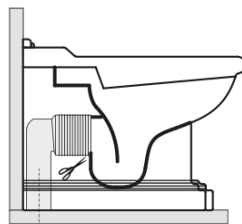

Dazu empfehlen wir:

- 1 Stück RETRO WC-Sitz, Soft Close, weiß, Chrom (Bestellcode: 108901)
- 1 Stück MAK10 Set für WC-Verankerung, Schraube 6,0x80, Weiß (Bestellcode: 40024)

RETRO WC Becken 39x61cm, Abgang senkrecht/waagrecht, weiß

KERASAN

Technisches Arbeitsblatt

není součástí / not supplied

120 mm con curva
art. 900102

max. 90 // min. 70
con curva art. 900104

max. 180 // min. 150
con curva art. 7619

tubo di raccordo
a parete art. 7539