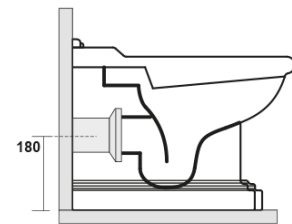

### Größe

**Breite:** 390 mm  
**Höhe:** 430 mm  
**Tiefe:** 610 mm

### Dazu empfehlen wir:

- 1 Stück RETRO WC-Sitz, Soft Close, weiß, Chrom (Bestellcode: 108901)
- 1 Stück MAK10 Set für WC-Verankerung, Schraube 6,0x80, Weiß (Bestellcode: 40024)

**RETRO WC Becken 39x61cm, Abgang  
senkrecht/waagrecht, weiß**

**KERASAN**

**Technisches Arbeitsblatt**

120 mm con curva  
art. 900102

max. 90 // min. 70  
con curva art. 900104

max. 180 // min. 150  
con curva art. 7619

tubo di raccordo  
a parete art. 7539