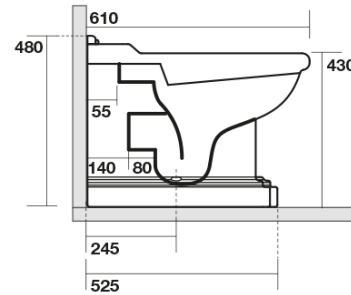

### Größe

**Breite:** 390 mm  
**Höhe:** 430 mm  
**Tiefe:** 610 mm

### Eigenschaften

**Farbe:** Weiß  
**Material:** Keramik  
**Spülungstechnologie:** Standard  
**Spülwassermenge:** Spülung 6 l  
**Form:** Retro  
**Ausstattung:** Abgang senkrecht, Abgang waagrecht  
**Das Paket enthält nicht:** Montagesatz, WC-Sitz  
**Gewicht / Stück:** 13.35 kg  
**Verpackung:** 1 Stück  
**Garantie:** 2 Jahre

### Dazu empfehlen wir:

- 1 Stück RETRO WC-Sitz, Soft Close, weiß, Chrom (Bestellcode: 108901)
- 1 Stück MAK10 Set für WC-Verankerung, Schraube 6,0x80, Weiß (Bestellcode: 40024)

**RETRO WC Becken 39x61cm, Abgang  
senkrecht/waagrecht, weiß**

**KERASAN**

**Technisches Arbeitsblatt**

120 mm con curva  
art. 900102

max. 90 // min. 70  
con curva art. 900104

max. 180 // min. 150  
con curva art. 7619

tubo di raccordo  
a parete art. 7539