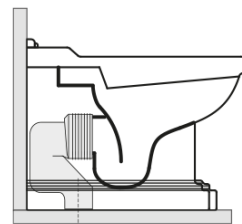

### Größe

**Breite:** 390 mm  
**Höhe:** 430 mm  
**Tiefe:** 610 mm

### Dazu empfehlen wir:

- 1 Stück RETRO WC-Sitz, Soft Close, weiß, Chrom (Bestellcode: 108901)
- 1 Stück MAK10 Set für WC-Verankerung, Schraube 6,0x80, Weiß (Bestellcode: 40024)

**RETRO WC Becken 39x61cm, Abgang  
senkrecht/waagrecht, weiß**

**KERASAN**

**Technisches Arbeitsblatt**

120 mm con curva  
art. 900102

max. 90 // min. 70  
con curva art. 900104

max. 180 // min. 150  
con curva art. 7619

tubo di raccordo  
a parete art. 7539