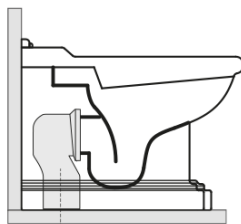

### Größe

**Breite:** 390 mm  
**Höhe:** 430 mm  
**Tiefe:** 610 mm

### Eigenschaften

**Farbe:** Weiß  
**Material:** Keramik  
**Spülungstechnologie:** Standard  
**Spülwassermenge:** Spülung 6 l  
**Form:** Retro  
**Ausstattung:** Abgang senkrecht, Abgang waagrecht  
**Das Paket enthält nicht:** Montagesatz, WC-Sitz  
**Gewicht / Stück:** 13.35 kg  
**Verpackung:** 1 Stück  
**Garantie:** 2 Jahre

### Dazu empfehlen wir:

- 1 Stück RETRO WC-Sitz, Soft Close, weiß, Chrom (Bestellcode: 108901)
- 1 Stück MAK10 Set für WC-Verankerung, Schraube 6,0x80, Weiß (Bestellcode: 40024)

**RETRO WC Becken 39x61cm, Abgang  
senkrecht/waagrecht, weiß**

**KERASAN**

**Technisches Arbeitsblatt**

120 mm con curva  
art. 900102

max. 90 // min. 70  
con curva art. 900104

max. 180 // min. 150  
con curva art. 7619

tubo di raccordo  
a parete art. 7539