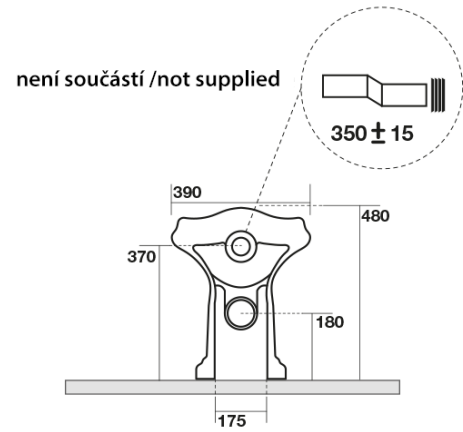

### Größe

**Breite:** 390 mm  
**Höhe:** 430 mm  
**Tiefe:** 610 mm

### Eigenschaften

**Farbe:** Weiß  
**Material:** Keramik  
**Spülungstechnologie:** Standard  
**Spülwassermenge:** Spülung 6 l  
**Form:** Retro  
**Ausstattung:** Abgang senkrecht, Abgang waagrecht  
**Das Paket enthält nicht:** Montagesatz, WC-Sitz  
**Gewicht / Stück:** 13.35 kg  
**Verpackung:** 1 Stück  
**Garantie:** 2 Jahre

### Dazu empfehlen wir:

- 1 Stück RETRO WC-Sitz, Soft Close, weiß, Chrom (Bestellcode: 108901)
- 1 Stück MAK10 Set für WC-Verankerung, Schraube 6,0x80, Weiß (Bestellcode: 40024)

**RETRO WC Becken 39x61cm, Abgang  
senkrecht/waagrecht, weiß**

**KERASAN**

**Technisches Arbeitsblatt**

120 mm con curva  
art. 900102

max. 90 // min. 70  
con curva art. 900104

max. 180 // min. 150  
con curva art. 7619

tubo di raccordo  
a parete art. 7539