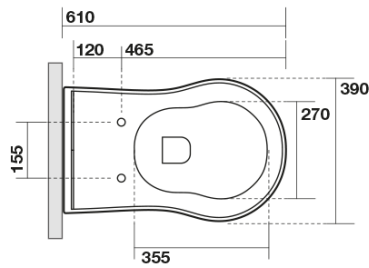

### Größe

**Breite:** 390 mm  
**Höhe:** 430 mm  
**Tiefe:** 610 mm

### Eigenschaften

**Farbe:** Weiß  
**Material:** Keramik  
**Spülungstechnologie:** Standard  
**Spülwassermenge:** Spülung 6 l  
**Form:** Retro  
**Ausstattung:** Abgang senkrecht, Abgang waagrecht  
**Das Paket enthält nicht:** Montagesatz, WC-Sitz  
**Gewicht / Stück:** 13.35 kg  
**Verpackung:** 1 Stück  
**Garantie:** 2 Jahre

### Dazu empfehlen wir:

- 1 Stück RETRO WC-Sitz, Soft Close, weiß, Chrom (Bestellcode: 108901)
- 1 Stück MAK10 Set für WC-Verankerung, Schraube 6,0x80, Weiß (Bestellcode: 40024)

**RETRO WC Becken 39x61cm, Abgang  
senkrecht/waagrecht, weiß**

**KERASAN**

**Technisches Arbeitsblatt**

120 mm con curva  
art. 900102

max. 90 // min. 70  
con curva art. 900104

max. 180 // min. 150  
con curva art. 7619

tubo di raccordo  
a parete art. 7539