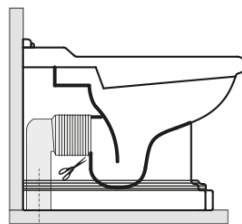

### Größe

**Breite:** 390 mm  
**Höhe:** 430 mm  
**Tiefe:** 610 mm

### Eigenschaften

**Farbe:** Weiß  
**Material:** Keramik  
**Spülungstechnologie:** Standard  
**Spülwassermenge:** Spülung 6 l  
**Form:** Retro  
**Ausstattung:** Abgang senkrecht, Abgang waagrecht  
**Das Paket enthält nicht:** Montagesatz, WC-Sitz  
**Gewicht / Stück:** 13.35 kg  
**Verpackung:** 1 Stück  
**Garantie:** 2 Jahre

### Dazu empfehlen wir:

- 1 Stück RETRO WC-Sitz, Soft Close, weiß, Chrom (Bestellcode: 108901)
- 1 Stück MAK10 Set für WC-Verankerung, Schraube 6,0x80, Weiß (Bestellcode: 40024)

**RETRO WC Becken 39x61cm, Abgang  
senkrecht/waagrecht, weiß**

**KERASAN**

**Technisches Arbeitsblatt**

120 mm con curva  
art. 900102

max. 90 // min. 70  
con curva art. 900104

max. 180 // min. 150  
con curva art. 7619

tubo di raccordo  
a parete art. 7539