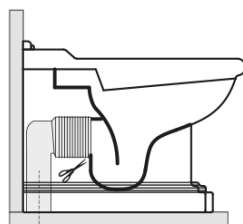

Dazu empfehlen wir:

- 1 Stück RETRO WC-Sitz, Soft Close, weiß, Chrom (Bestellcode: 108901)
- 1 Stück MAK10 Set für WC-Verankerung, Schraube 6,0x80, Weiß (Bestellcode: 40024)

**RETRO WC Becken 39x61cm, Abgang
senkrecht/waagrecht, weiß**

KERASAN

Technisches Arbeitsblatt

není součástí /not supplied

120 mm con curva
art. 900102

max. 90 // min. 70
con curva art. 900104

max. 180 // min. 150
con curva art. 7619

tubo di raccordo
a parete art. 7539