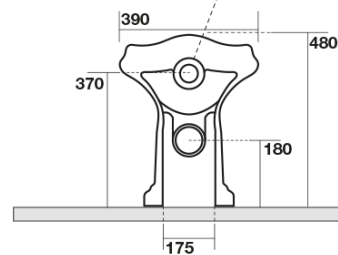

RETRO WC Becken 39x61cm, Abgang senkrecht/waagrecht, weiß

KERASAN

Bestellcode: 101601

Grundinformation

Marke: Kerasan
Serie: RETRO KERASAN

Größe

Breite: 390 mm
Höhe: 430 mm
Tiefe: 610 mm

Eigenschaften

Dazu empfehlen wir:

- 1 Stück RETRO WC-Sitz, Soft Close, weiß, Chrom (Bestellcode: 108901)
- 1 Stück MAK10 Set für WC-Verankerung, Schraube 6,0x80, Weiß (Bestellcode: 40024)

**RETRO WC Becken 39x61cm, Abgang
senkrecht/waagrecht, weiß**

KERASAN

Technisches Arbeitsblatt

není součástí /not supplied

120 mm con curva
art. 900102

max. 90 // min. 70
con curva art. 900104

max. 180 // min. 150
con curva art. 7619

tubo di raccordo
a parete art. 7539