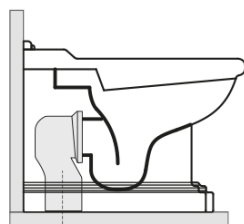

RETRO WC Becken 39x61cm, Abgang senkrecht/waagrecht, weiß

KERASAN

Bestellcode: 101601

Grundinformation

Marke: Kerasan
Serie: RETRO KERASAN

Größe

Breite: 390 mm
Höhe: 430 mm
Tiefe: 610 mm

Eigenschaften

Dazu empfehlen wir:

- 1 Stück RETRO WC-Sitz, Soft Close, weiß, Chrom (Bestellcode: 108901)
- 1 Stück MAK10 Set für WC-Verankerung, Schraube 6,0x80, Weiß (Bestellcode: 40024)

**RETRO WC Becken 39x61cm, Abgang
senkrecht/waagrecht, weiß**

KERASAN

Technisches Arbeitsblatt

není součástí /not supplied

120 mm con curva
art. 900102

max. 90 // min. 70
con curva art. 900104

max. 180 // min. 150
con curva art. 7619

tubo di raccordo
a parete art. 7539