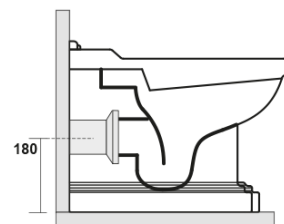

Dazu empfehlen wir:

- 1 Stück RETRO WC-Sitz, Soft Close, weiß, Chrom (Bestellcode: 108901)
- 1 Stück MAK10 Set für WC-Verankerung, Schraube 6,0x80, Weiß (Bestellcode: 40024)

**RETRO WC Becken 39x61cm, Abgang
senkrecht/waagrecht, weiß**

KERASAN

Technisches Arbeitsblatt

není součástí /not supplied

120 mm con curva
art. 900102

max. 90 // min. 70
con curva art. 900104

max. 180 // min. 150
con curva art. 7619

tubo di raccordo
a parete art. 7539