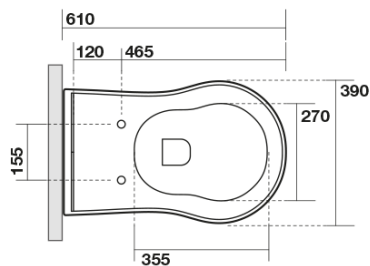

RETRO WC Becken 39x61cm, Abgang senkrecht/waagrecht, weiß

KERASAN

Bestellcode: 101601

Grundinformation

Marke: Kerasan
Serie: RETRO KERASAN

Größe

Breite: 390 mm
Höhe: 430 mm
Tiefe: 610 mm

Eigenschaften

Farbe: Weiß
Material: Keramik
Spülungstechnologie: Standard
Spülwassermenge: Spülung 6 l
Form: Retro
Ausstattung: Abgang senkrecht, Abgang waagrecht
Das Paket enthält nicht: Montagesatz, WC-Sitz
Gewicht / Stück: 13.35 kg
Verpackung: 1 Stück
Garantie: 2 Jahre

Dazu empfehlen wir:

- 1 Stück RETRO WC-Sitz, Soft Close, weiß, Chrom (Bestellcode: 108901)
- 1 Stück MAK10 Set für WC-Verankerung, Schraube 6,0x80, Weiß (Bestellcode: 40024)

**RETRO WC Becken 39x61cm, Abgang
senkrecht/waagrecht, weiß**

KERASAN

Technisches Arbeitsblatt

není součástí /not supplied

120 mm con curva
art. 900102

max. 90 // min. 70
con curva art. 900104

max. 180 // min. 150
con curva art. 7619

tubo di raccordo
a parete art. 7539