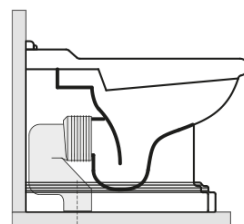

Dazu empfehlen wir:

- 1 Stück RETRO WC-Sitz, Soft Close, weiß, Chrom (Bestellcode: 108901)
- 1 Stück MAK10 Set für WC-Verankerung, Schraube 6,0x80, Weiß (Bestellcode: 40024)

**RETRO WC Becken 39x61cm, Abgang
senkrecht/waagrecht, weiß**

KERASAN

Technisches Arbeitsblatt

není součástí /not supplied

120 mm con curva
art. 900102

max. 90 // min. 70
con curva art. 900104

max. 180 // min. 150
con curva art. 7619

tubo di raccordo
a parete art. 7539