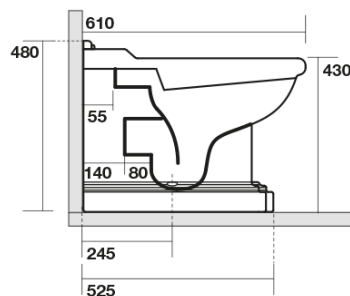

RETRO WC Becken 39x61cm, Abgang senkrecht/waagrecht, weiß

KERASAN

Bestellcode: 101601

Grundinformation

Marke: Kerasan
Serie: RETRO KERASAN

Größe

Breite: 390 mm
Höhe: 430 mm
Tiefe: 610 mm

Eigenschaften

Farbe: Weiß
Material: Keramik
Spülungstechnologie: Standard
Spülwassermenge: Spülung 6 l
Form: Retro
Ausstattung: Abgang senkrecht, Abgang waagrecht
Das Paket enthält nicht: Montagesatz, WC-Sitz
Gewicht / Stück: 13.35 kg
Verpackung: 1 Stück
Garantie: 2 Jahre

Dazu empfehlen wir:

- 1 Stück RETRO WC-Sitz, Soft Close, weiß, Chrom (Bestellcode: 108901)
- 1 Stück MAK10 Set für WC-Verankerung, Schraube 6,0x80, Weiß (Bestellcode: 40024)

**RETRO WC Becken 39x61cm, Abgang
senkrecht/waagrecht, weiß**

KERASAN

Technisches Arbeitsblatt

není součástí /not supplied

120 mm con curva
art. 900102

max. 90 // min. 70
con curva art. 900104

max. 180 // min. 150
con curva art. 7619

tubo di raccordo
a parete art. 7539